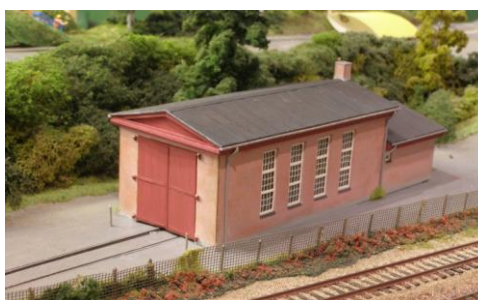

Banebørstedag

Lørdag den 8. juni 2013

kl. 11.00 til 16.00

Næstved Modeljernbaneklub
Sydbyskolen, Nygårdsvej 110
4700 Næstved, www.nmjk.dk

Næstved Modeljernbaneklub byder endnu engang alle modeljernbaneinteresserede velkommen til Banebørstedag. Det er dagen hvor vi holder "Åbent Hus", og vi mødes på en helt uformel måde. Du behøver således ikke være medlem af en klub eller forening. Interessen for modeljernbaner er nok.

Her har du mulighed for, at fremvise din sidste nyskabelse, udveksle erfaringer med andre ligesindede og forhåbentlig få nye ideer. Du kan også opstille og fremvise dine hjemmebyggede modeller. Er dit rullende materiel i størrelse "H0" og udstyret til digitalkørsel efter DCC standard, er der endvidere mulighed for, sammen med et medlem, at køre på NMJK's flotte anlæg.

Årets tema er Norden

Temaet vil naturligvis præge arrangementet med udstilling, kørende modeller, osv.

NMJK's brugtbod er åben, og alle vil kunne få mulighed for at sælge og købe jernbane og modeljernbaneudstyr, hvad enten det er nyt eller gammelt. Modelbaneforhandlerne, fabrikanter og private er velkomne blot med et begrænset sortiment. Salget skal kunne foregå fra "bagsmækken" af bilen, fra dit campingbord eller direkte fra den medbragte kuffert. En del af parkeringspladsen og græs arealet foran klublokalet benyttes til salgsaktiviteter. I tilfælde af dårligt vejr, kan vi være inden døre. Det kan ikke forventes, at NMJK stiller borde til rådighed, ligesom der heller ikke kan forventes adgang til el. NMJK hjælper heller ikke med opstilling / nedtagning af boder, men til gengæld er det ganske gratis at deltage.